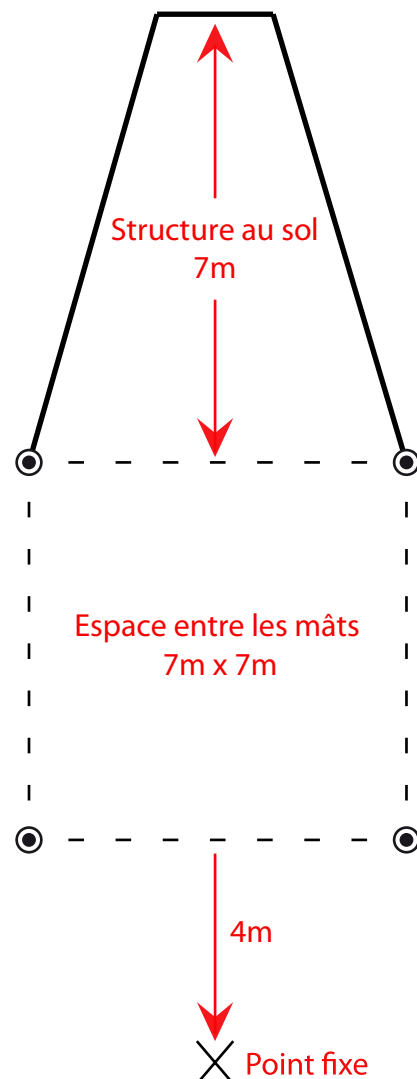

Contact

Thomas Sauvenière
<http://www.takapa.be>
E-mail : info@takapa.be
Tel. : +32 (0) 498 64 22 10

Spectacle aérien pouvant se jouer en intérieur ou extérieur.
Durée : 20 minutes

En extérieur

Espace scénique : 9m x 9m, le plus plat possible

La compagnie dispose de sa propre structure métallique: un portique auto-porté 4 pieds d'une hauteur de 6m50.

Montage : 1h - Démontage : 1h

Espace requis : 18m x 7m

Prévoir le montage 3h avant le début de la prestation au minimum.

En intérieur

Hauteur : 5,5 m minimum

La structure d'accroche doit supporter au minimum 350 kg.

Installation du public

Possibilité de placer le public tout autour de l'espace scénique

Besoins personnels :

- Une loge avec miroir
- Boissons et catering